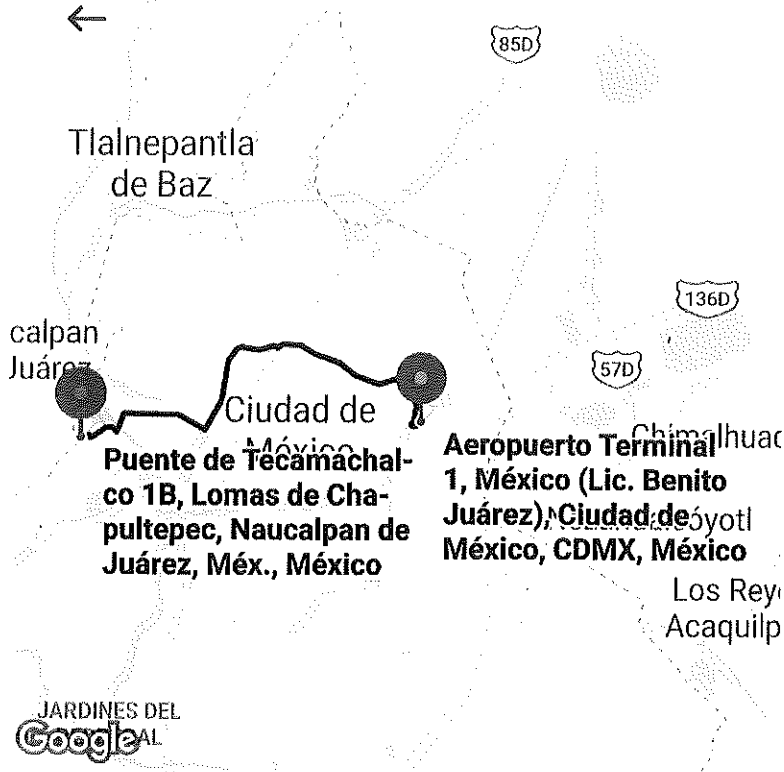

Punto de origen

Terminal 1, Puerta 3 - Salida Nacional,
Aeropuerto Internacional Ciudad de
Mexico

Lugar de destino

Puente de Tecamachalco 26, Ciudad de
México

Distancia

20.62km

Instrucciones

*"Encuétrame en la Puerta 3 - Salida
Nacional"*

¿Cómo estuvo tu viaje?

- Puente de Tecamachalco 1B, Lomas de Chapultepe...
- Aeropuerto Terminal 1, México (Lic. Benito Juárez), ...

Pago con tarjeta 8707

MX\$250.73 >

¿Necesitas ayuda?

si

Objetos perdidos y encontrados >